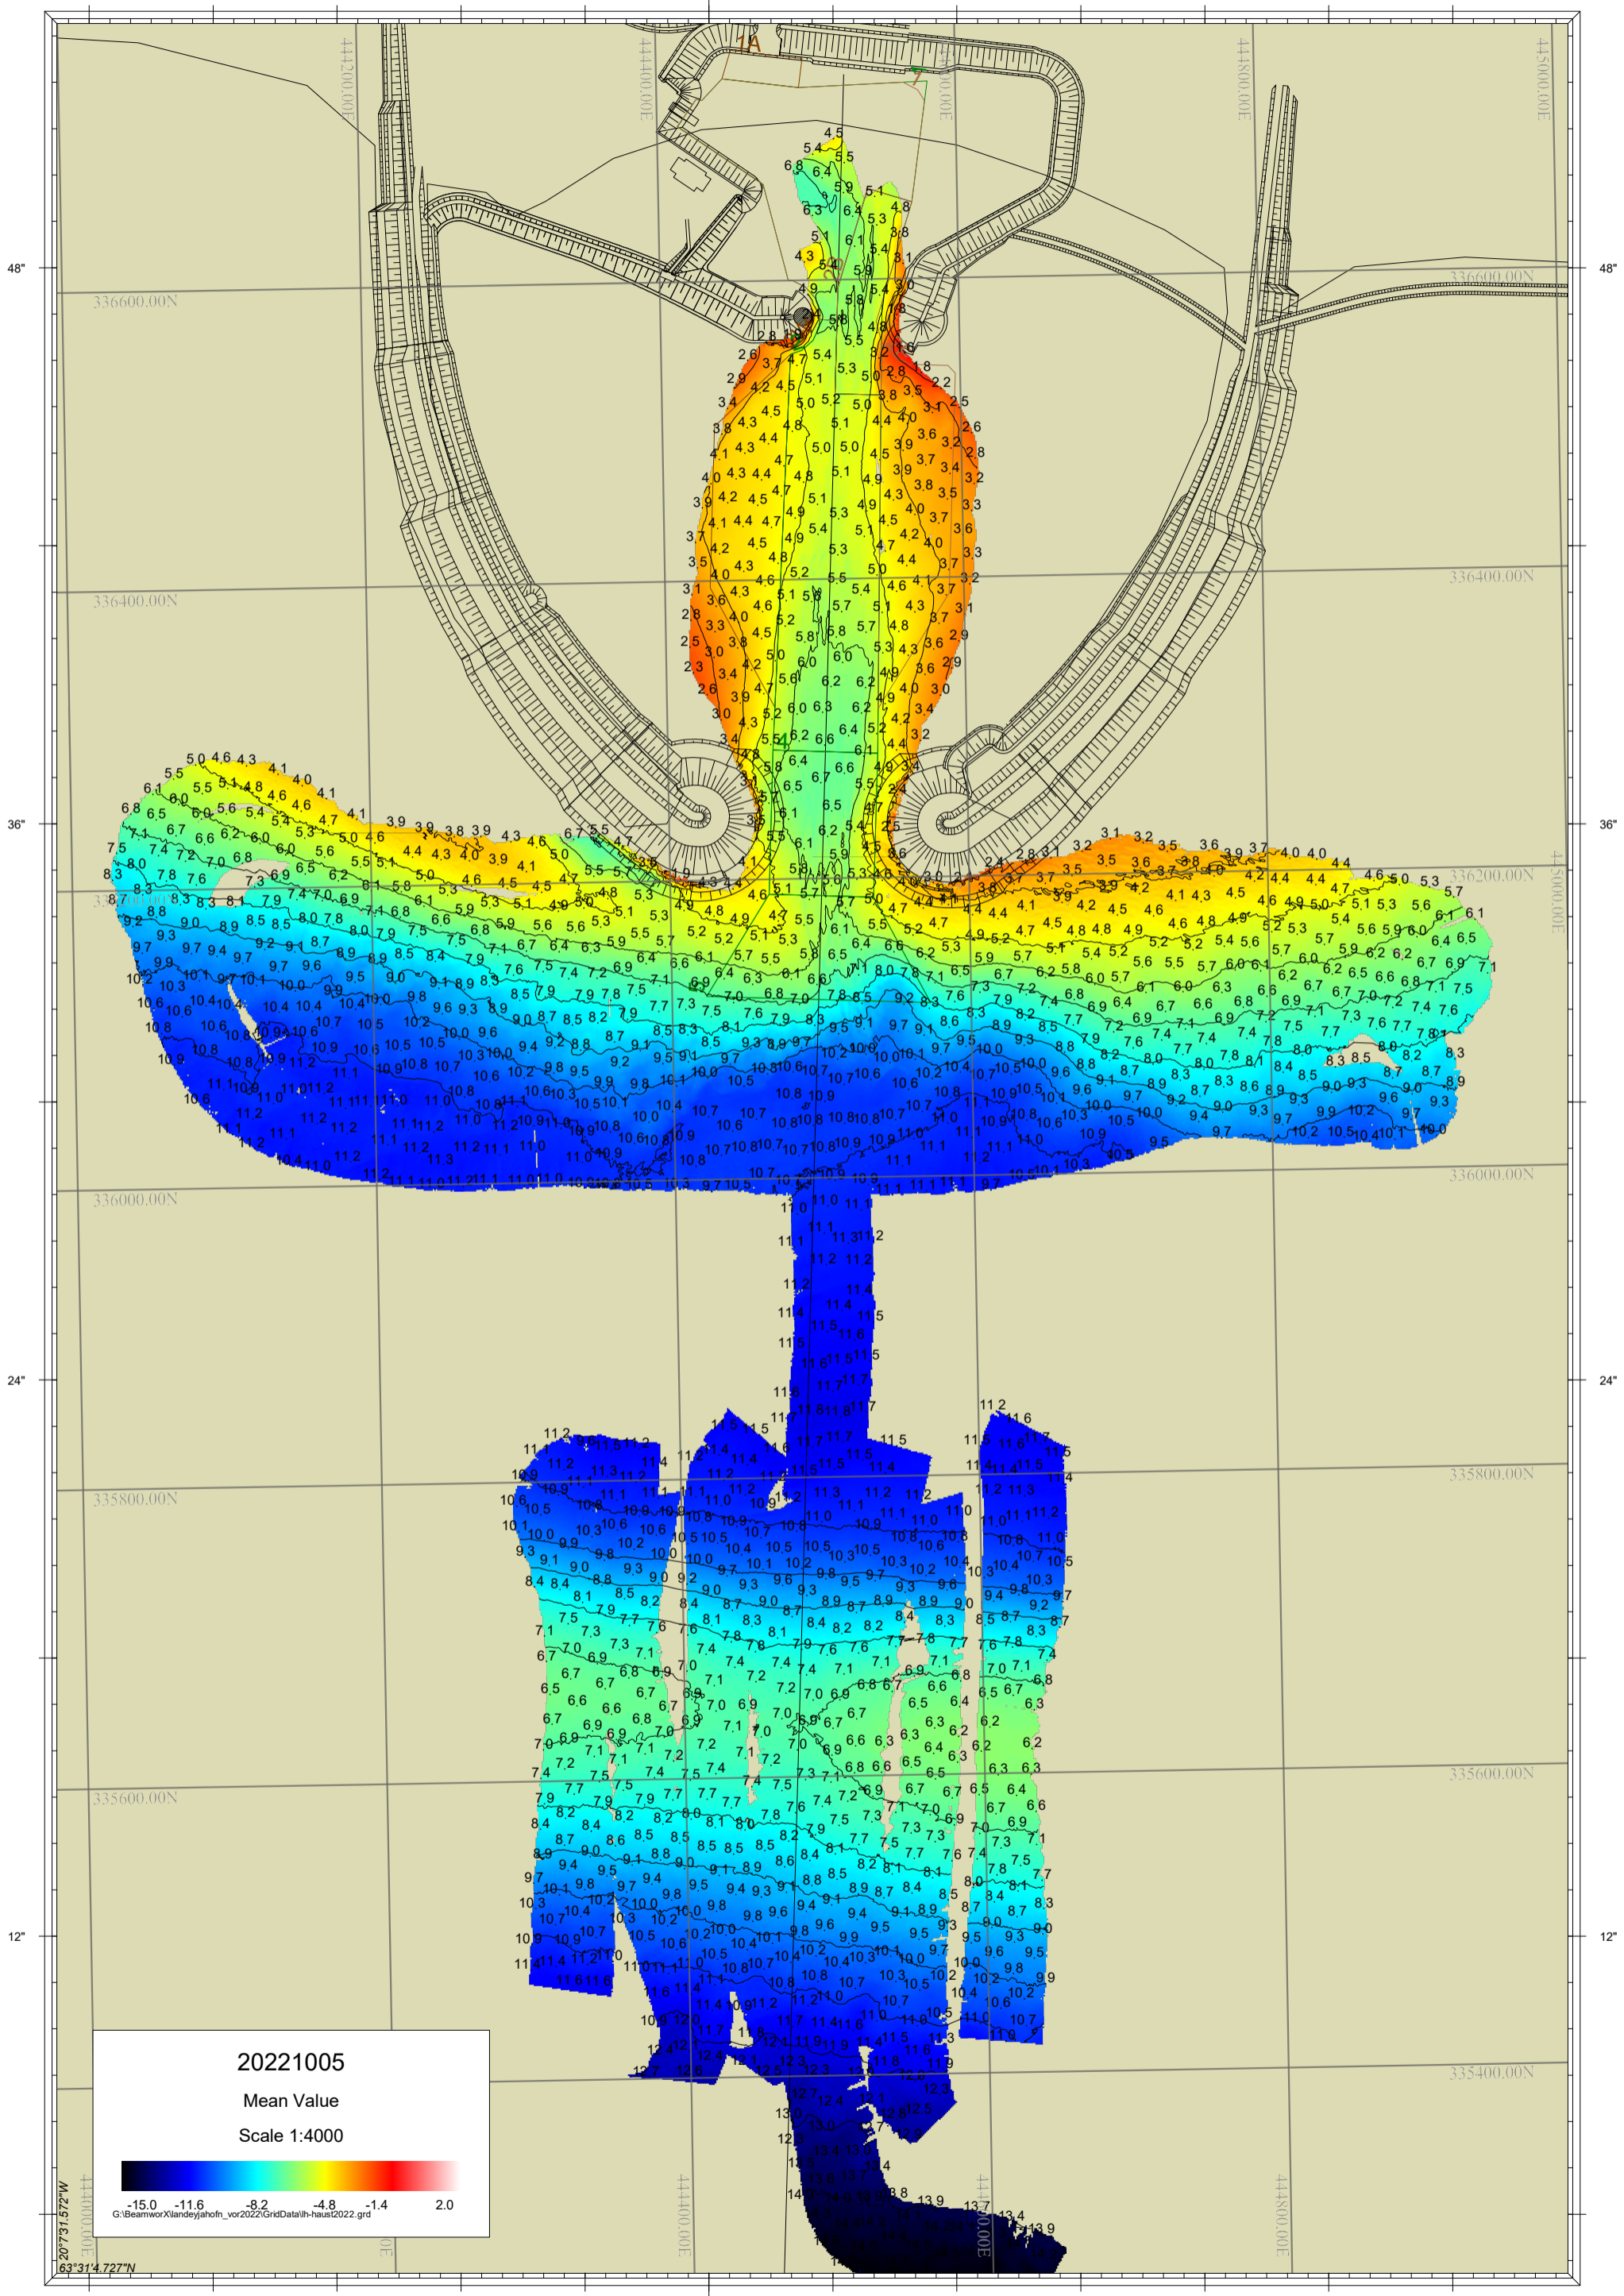

24° 12° 20° 7' 48° 36° 24°

20221005

Mean Value

Scale 1:4000

G:\Beamwor\Xlandejahofh_vor2022\GridData\lh-haust2022.grd

24° 12° 20° 7' 48° 36° 24°